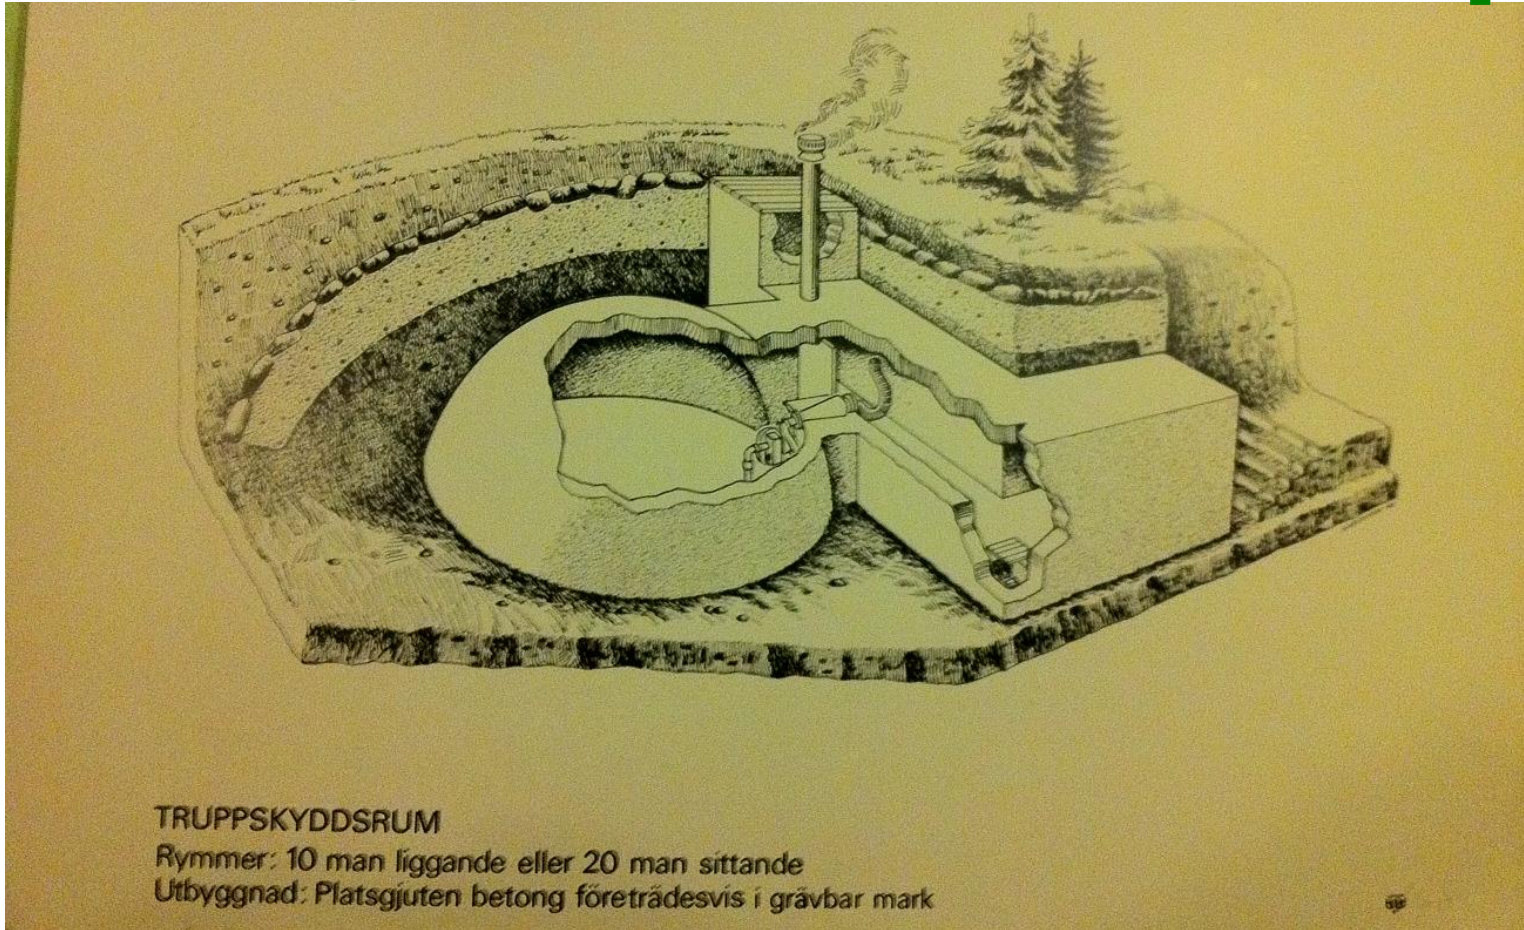

Truppskyddsrum SK10 Kupol

Det östra skyddsrummet vid Femörefortet är av typ SK10 Kupol

Femörefortet
Oxelösund

www.femorefortet.se