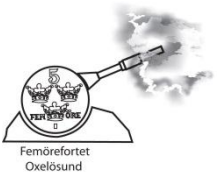

Sjömålsrobot Rb 52

Robot 52 är en trådstyrd franskkonstruerad sjömålsrobot avsedd att verka från land mot båtar och fartyg

Specifikationer

Längd	1190 mm
Vikt	30 kg
Spännvidd	500 mm
Diameter	164 mm
Stridsspetsvikt	6,8 kg
Motor	SNPE (startmotor) <i>Sophie</i> (banmotor)
Brinntid	1,2 s (startmotor) 20 s (banmotor)

Prestanda

Räckvidd	500 – 3000 meter
Maxhastighet	685 km/h

Anti-shipping missile **Rb52** (French type SS-11)

Föreningen Femörefortet
Oxelösund

www.femorefortet.se